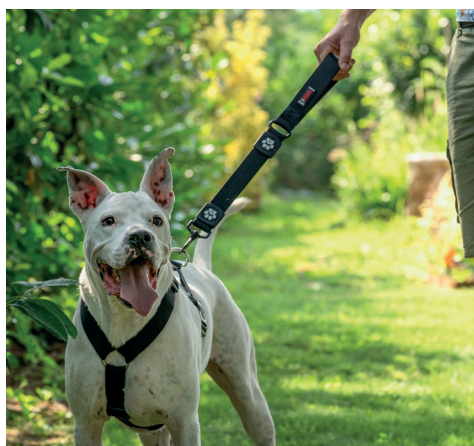

Harlem

Perfetta combinazione di prestazioni e robustezza. Questi guinzagli sono progettati per persone e cani amanti di uno stile di vita attivo all'aperto.

Il gancio girevole a 360° in lega di zinco cromato lucido è comodo da agganciare a qualsiasi collare o pettorina per cani. Assicuratevi di selezionare il collare o la pettorina corrispondente per completare il look dei vostri beniamini.

Perfect combination of performance and strength. These leashes are designed for people and dogs that love to enjoy the outdoor active lifestyle. Chrome polished zink alloy durable metal 360° swivel hook is comfortable to snap on any dog collar or harness. Make sure to select the matching collar or harness to complete your buddies look.

3 possible lengths thanks to 2 heavy duty D-RINGS and 1 O-RING.

Extra strong
Gancio girevole a 360° in lega di zinco resistente, che previene i nodi.

360° heavy duty zinc alloy swivel hook that prevents tangles.